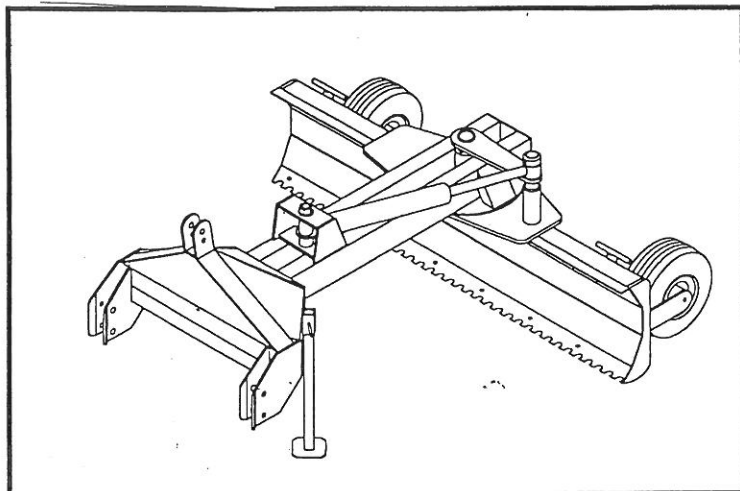

RESERVDELSBOK

"Gamla" slitstälten

Planeringskær

Leveller

GT-300 P

Återförsäljare:

Generalagent:

**Närlant**  
IMPORT AB

Filarevägen 8, 703 75 ÖREBRO  
Tel. 019 - 31 40 90 Fax 019 - 31 20 96  
Säljkontor Uppsala 018 - 37 50 07

Nr. No.	Vare nr. Part no.	Antal GT-300 P Quantity GT-300 P	Beskrivelse	Description	Bemærkninger Remarks
1	<del>15536</del> 43075		Træktap	Hook	
2	26402	1	Støtteben	Support leg	
3	15558	1	Bolt	Pin	
4	1220035	1	Hårnålesplit	Cotter	3,5 mm
5	26405	1	Trepunktsophæng	Hitch frame	
6	25406	2	Stopaksel	Bolt	
7	26407	1	Samlingsaksel	Bolt	
8	740420042	1	Låsemøtrik	Lock nut	MF42
9	26500	1	Hovedramme	Main frame	
10	26501	1	Skær uden slidstål	Leveller	
11	26502	2	Slidstål	Blade	1,50 mtr.
13	26503	2	Slidstål	Blade	1,50 mtr. NORGE
15	26411	1	Samlingsaksel	Bolt	
16	26611	2	Bronzeleje	Bronze- bearing	ø60xø50x40 mm.
17	740420012	12	Låsemøtrik	Lock nut	12 mm FZB
18	740150365	12	Bræddebolt	Bolt	12 x 40 mm FZB
20	881500240	4	Smørenippel	Lubricator nipple	M8x1,25 45°
21	1210100	2	Traktorsplit	Cotter	10,0 mm
22	26415	2	Hjulgaffel	Yoke	
23	26416	2	Spindel for hjulgaffel	Spindle	
24	26417	2	Håndtag	Handle	
25	26418	2	Låsebeslag	Lock bracket	
26	740040595	2	Stålbolt	Steel bolt	16 x 220 mm FZB
27	740390016	2	Møtrik	Nut	16 mm
28	15539	2	Trækfjeder	Tension spring	
29	741190215	8	Spændstift	Tension pin	8 x 50 mm
30	740080150	2	Bolt	Bolt	M10x35 FBZ
31	740420010	2	Låsemøtrik	Lock nut	M10 FZB
32	26420	2	Hjul, komplet	Wheel, complete	21x6,00x6 ply
33	1162050	4	Kugleleje	Ball bearing	6205
34	1353050	2	Aksel	Shaft	
35	26421	2	Fælg	Rim	
36	26422	2	Slange	Inner tube	for 21x6.00
37	26423	2	Dæk	Tyre	21x6.00 - 6 PLY
38	1343011	4	Bøsning	Tension	25 x 30 x 2,5 mm
39	1343012	4	Støvpakning	Dust gasket	