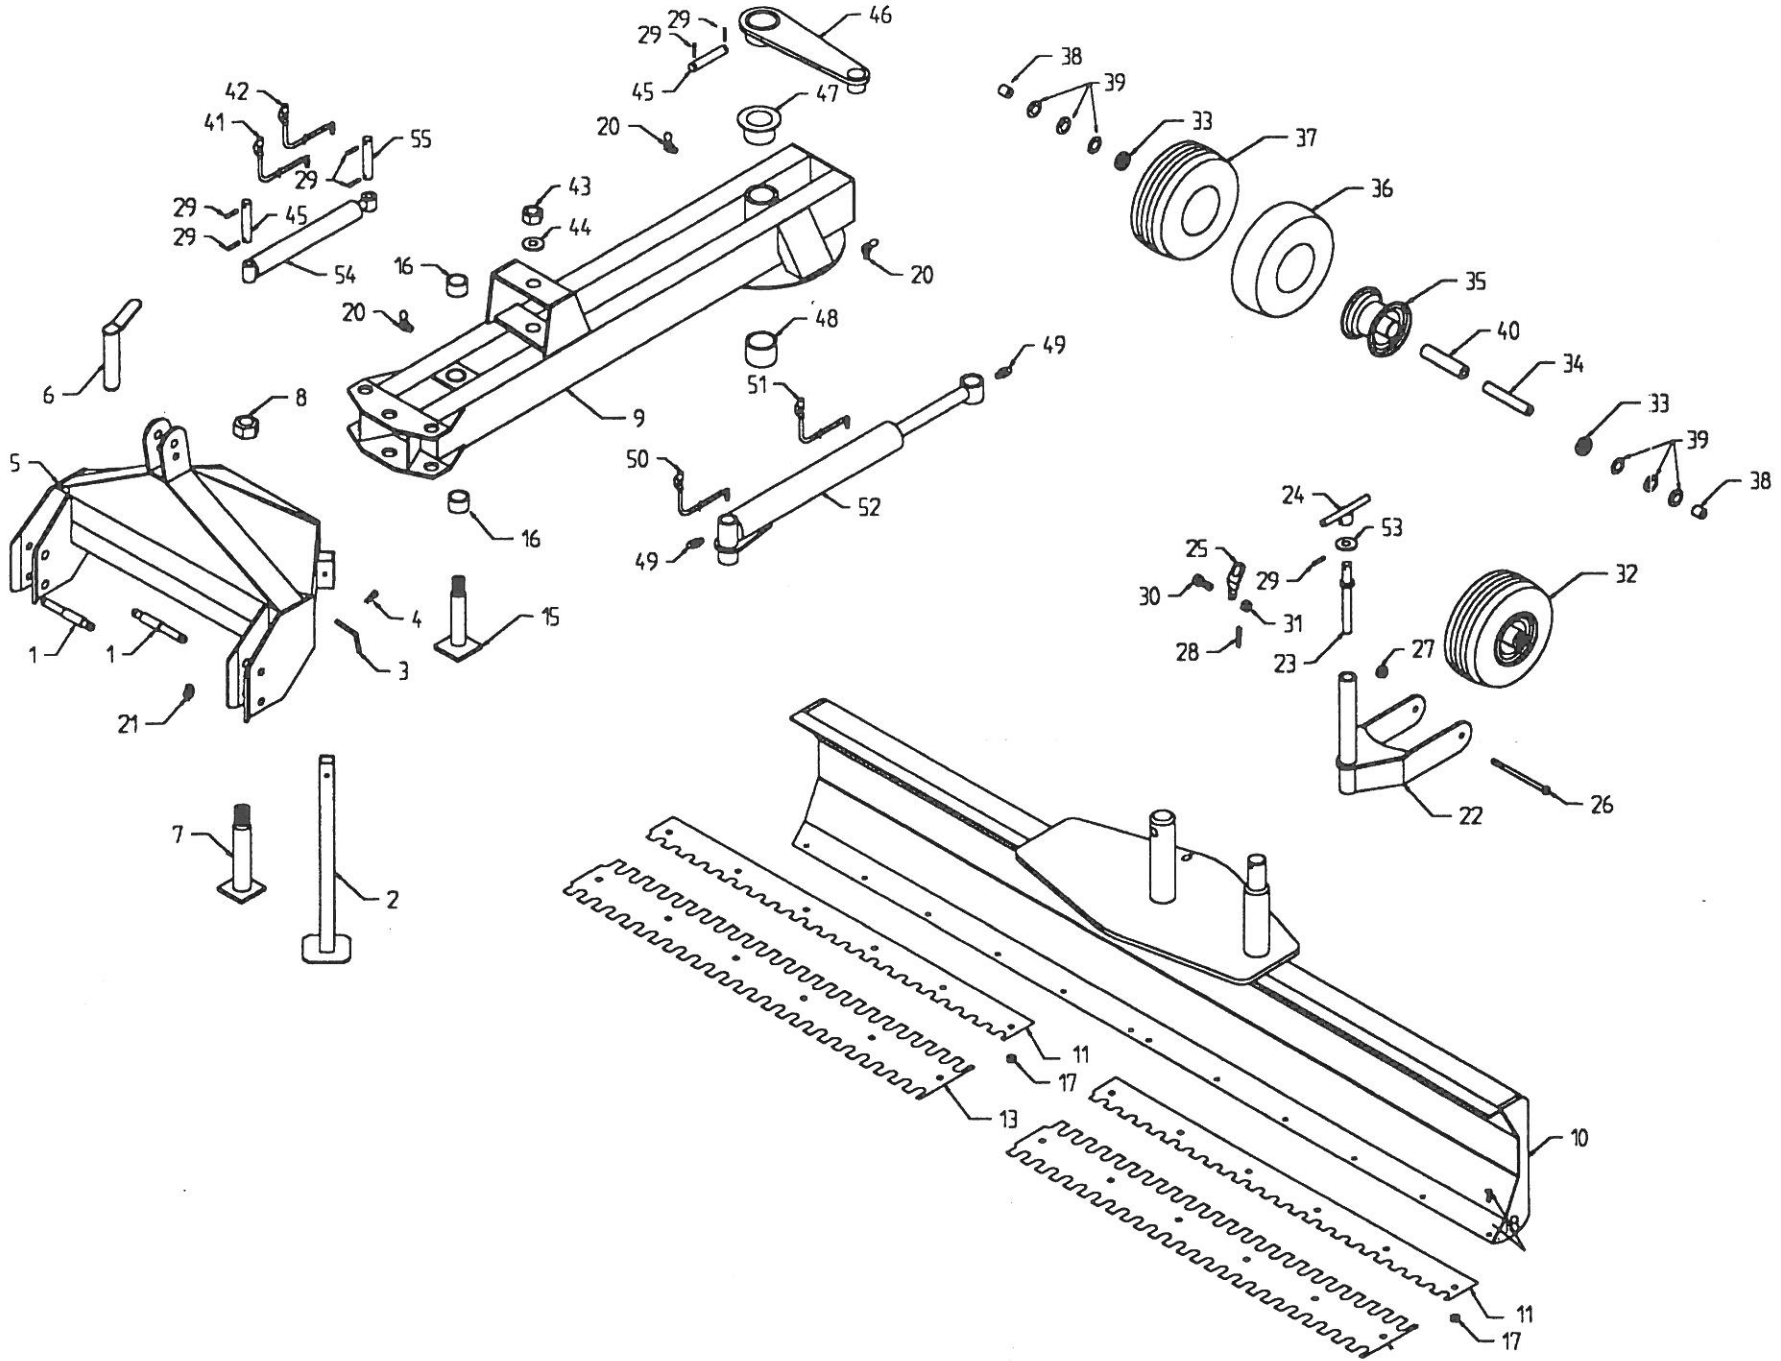

Filarevägen 8, 703 75 ÖREBRO  
Tel. 019 - 31 40 90 Fax 019 - 31 20 96  
Säljkontor Uppsala 018 - 37 50 07

Nr. No.	Vare nr. Part no.	Antal GT-300 P Quantity GT-300 P	Beskrivelse	Description	Bemærkninger Remarks
1	<del>15536</del> 43075		Træktap	Hook	
2	26402	1	Støtteben	Support leg	
3	15558	1	Bolt	Pin	
4	1220035	1	Hårnålesplit	Cotter	3,5 mm
5	26405	1	Trepunktsophæng	Hitch frame	
6	25406	2	Stopaksel	Bolt	
7	26407	1	Samlingsaksel	Bolt	
8	740420042	1	Låsemøtrik	Lock nut	MF42
9	26500	1	Hovedramme	Main frame	
10	26501	1	Skær uden slidstål	Leveller	
11	26502	2	Slidstål	Blade	1,50 mtr.
13	26503	2	Slidstål	Blade	1,50 mtr. NORGE
15	26411	1	Samlingsaksel	Bolt	
16	26611	2	Bronzeleje	Bronze- bearing	ø60xø50x40 mm.
17	740420012	12	Låsemøtrik	Lock nut	12 mm FZB
18	740150365	12	Bræddebolt	Bolt	12 x 40 mm FZB
20	881500240	4	Smørenippel	Lubricator nipple	M8x1,25 45°
21	1210100	2	Traktorsplit	Cotter	10,0 mm
22	26415	2	Hjulgaffel	Yoke	
23	26416	2	Spindel for hjulgaffel	Spindle	
24	26417	2	Håndtag	Handle	
25	26418	2	Låsebeslag	Lock bracket	
26	740040595	2	Stålbolt	Steel bolt	16 x 220 mm FZB
27	740390016	2	Møtrik	Nut	16 mm
28	15539	2	Trækfjeder	Tension spring	
29	741190215	8	Spændstift	Tension pin	8 x 50 mm
30	740080150	2	Bolt	Bolt	M10x35 FBZ
31	740420010	2	Låsemøtrik	Lock nut	M10 FZB
32	26420	2	Hjul, komplet	Wheel, complete	21x6,00x6 ply
33	1162050	4	Kugleleje	Ball bearing	6205
34	1353050	2	Aksel	Shaft	
35	26421	2	Fælg	Rim	
36	26422	2	Slange	Inner tube	for 21x6.00
37	26423	2	Dæk	Tyre	21x6.00 - 6 PLY
38	1343011	4	Bøsning	Tension	25 x 30 x 2,5 mm
39	1343012	4	Støvpakning	Dust gasket	