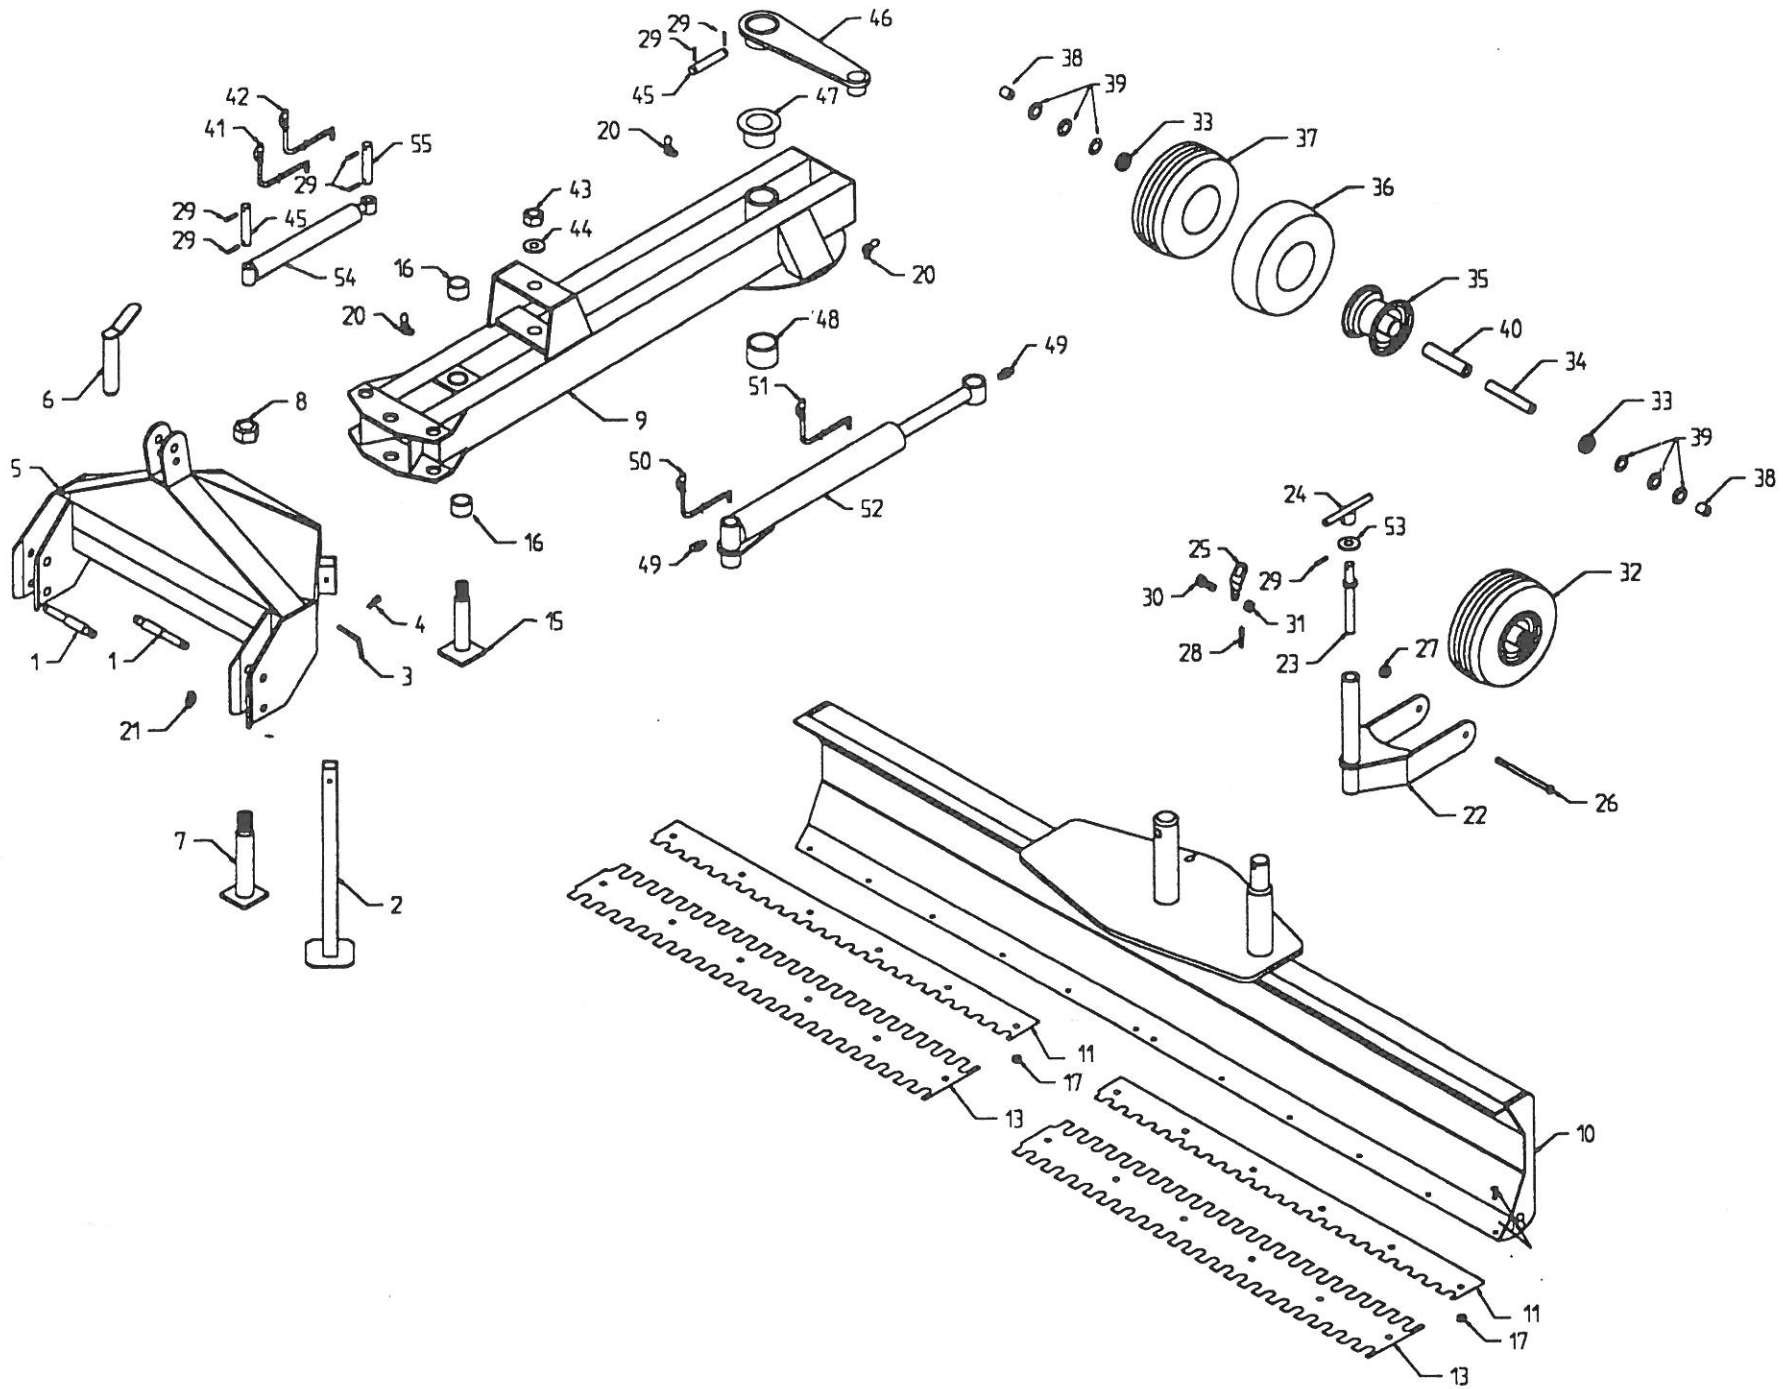

Filarevägen 8, 703 75 ÖREBRO  
Tel. 019 - 31 40 90 Fax 019 - 31 20 96  
Säljkontor Uppsala 018 - 37 50 07

Nr. No.	Vare nr. Part no.	Antal GT-300 P Quantity GT-300 P	Beskrivelse	Description	Bemærkninger Remarks
1	<del>15536</del> 43075		Træktap	Hook	
2	26402	1	Støtteben	Support leg	
3	15558	1	Bolt	Pin	
4	1220035	1	Hårnålesplit	Cotter	3,5 mm
5	26405	1	Trepunktsophæng	Hitch frame	
6	25406	2	Stopaksel	Bolt	
7	26407	1	Samlingsaksel	Bolt	
8	740420042	1	Låsemøtrik	Lock nut	MF42
9	26500	1	Hovedramme	Main frame	
10	26501	1	Skær uden slidstål	Leveller	
11	26502	2	Slidstål	Blade	1,50 mtr.
13	26503	2	Slidstål	Blade	1,50 mtr. NORGE
15	26411	1	Samlingsaksel	Bolt	
16	26611	2	Bronzeleje	Bronze- bearing	ø60xø50x40 mm.
17	740420012	12	Låsemøtrik	Lock nut	12 mm FZB
18	740150365	12	Bræddebolt	Bolt	12 x 40 mm FZB
20	881500240	4	Smørenippel	Lubricator nipple	M8x1,25 45°
21	1210100	2	Traktorsplit	Cotter	10,0 mm
22	26415	2	Hjulgaffel	Yoke	
23	26416	2	Spindel for hjulgaffel	Spindle	
24	26417	2	Håndtag	Handle	
25	26418	2	Låsebeslag	Lock bracket	
26	740040595	2	Stålbolt	Steel bolt	16 x 220 mm FZB
27	740390016	2	Møtrik	Nut	16 mm
28	15539	2	Trækfjeder	Tension spring	
29	741190215	8	Spændstift	Tension pin	8 x 50 mm
30	740080150	2	Bolt	Bolt	M10x35 FBZ
31	740420010	2	Låsemøtrik	Lock nut	M10 FZB
32	26420	2	Hjul, komplet	Wheel, complete	21x6,00x6 ply
33	1162050	4	Kugleleje	Ball bearing	6205
34	1353050	2	Aksel	Shaft	
35	26421	2	Fælg	Rim	
36	26422	2	Slange	Inner tube	for 21x6.00
37	26423	2	Dæk	Tyre	21x6.00 - 6 PLY
38	1343011	4	Bøsning	Tension	25 x 30 x 2,5 mm
39	1343012	4	Støvpakning	Dust gasket	